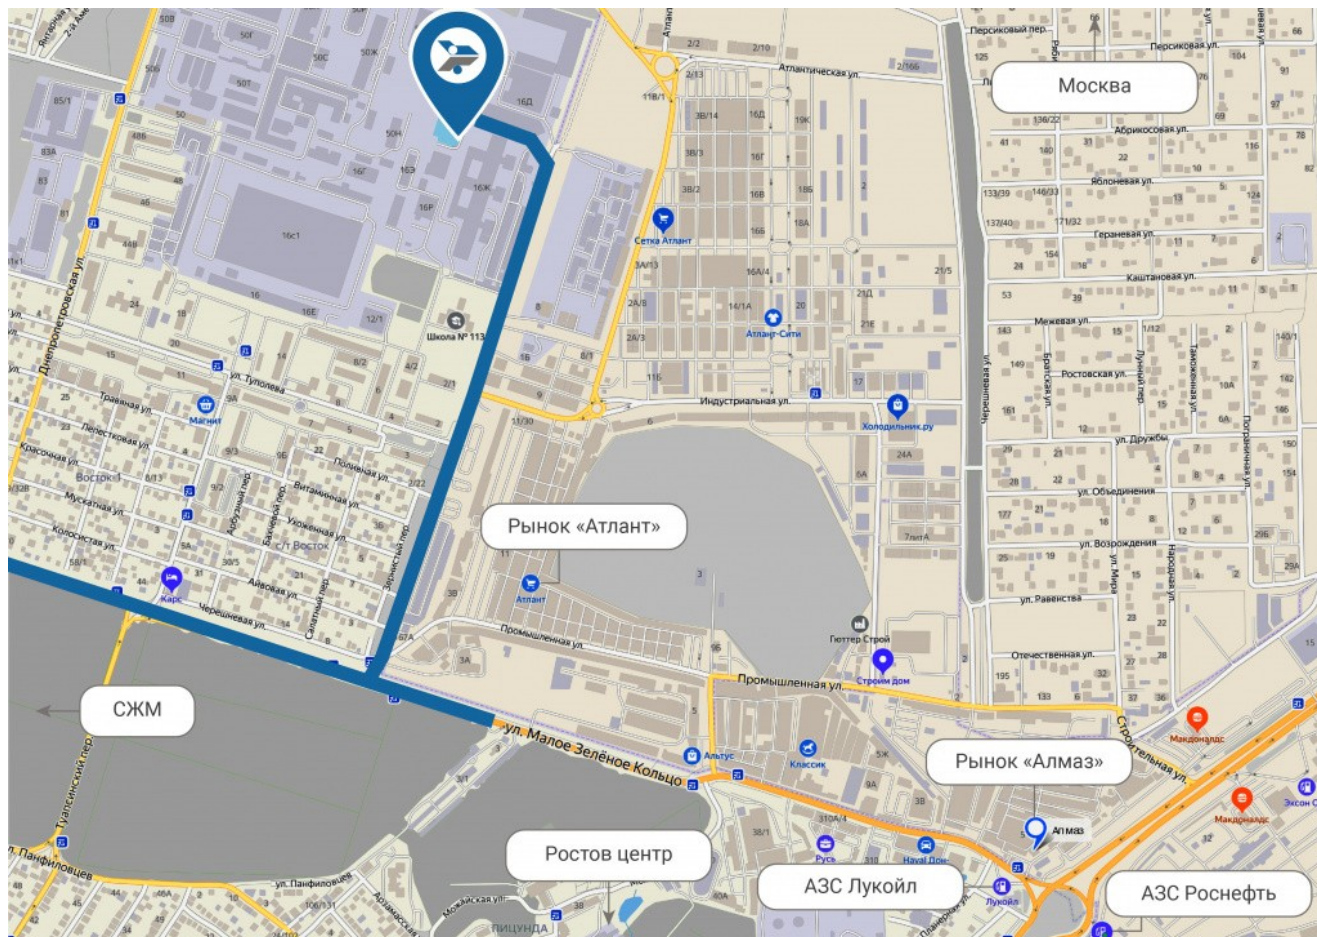

Схема проезда до склада

Направляйтесь на запад (в сторону Первомайского района) по улице Малое Зеленое Кольцо до поворота на переулок Деревесный. Поверните направо на переулок Деревесный и продолжайте движение прямо около 500 м. Пункт назначения будет в конце пути.

Проложите маршрут на Яндекс Картах: <https://yandex.ru/maps/-/CCUvmBwV9B>

или наведите камерой телефона:

Координаты: 47.285491, 39.809902