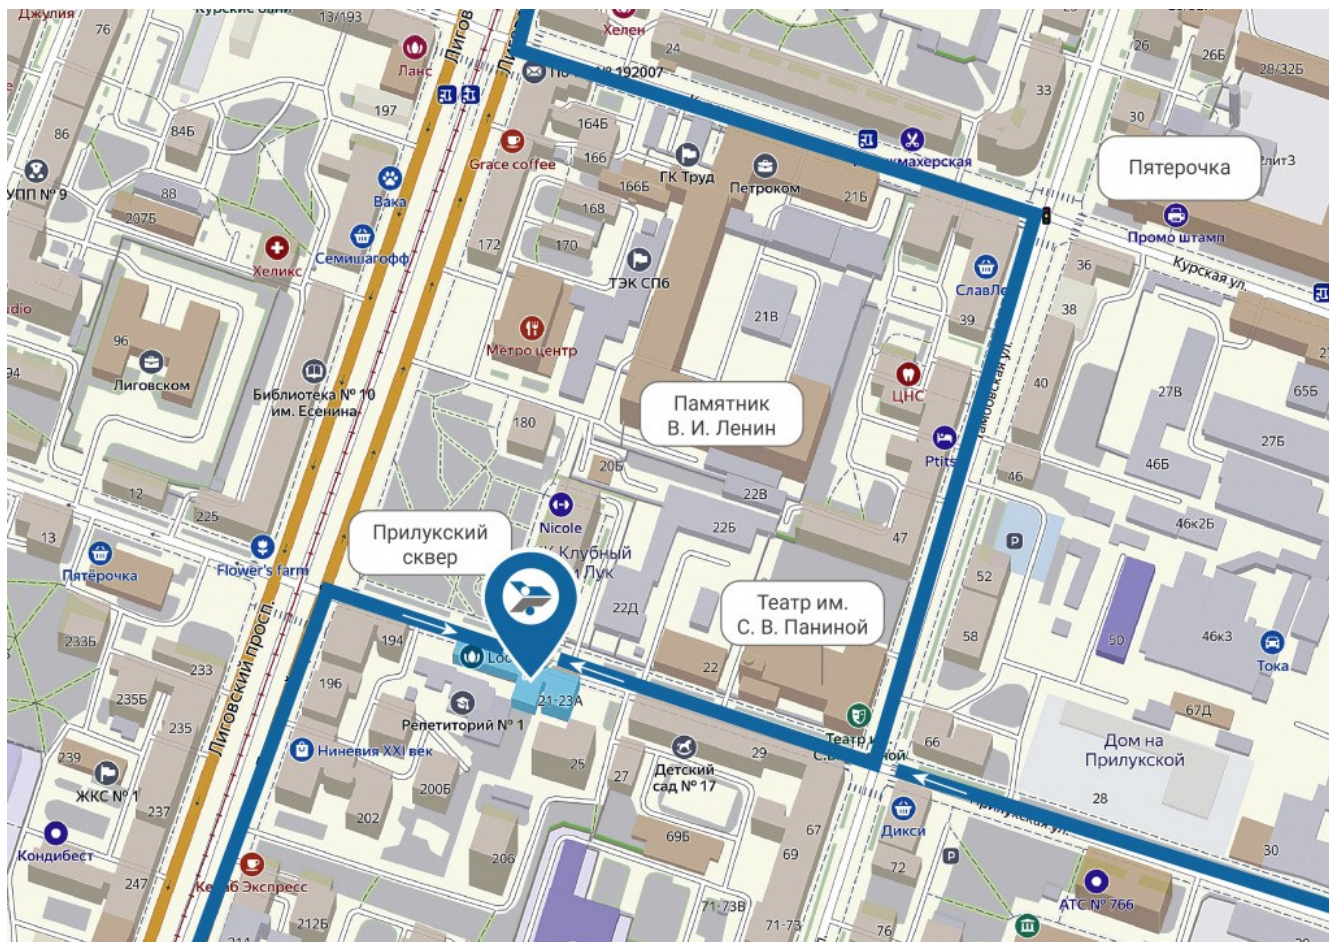

Схема проезда до офиса

Проложите маршрут в офис на Яндекс Картах: <https://yandex.ru/maps/-/CCUvmFUKwC>

или наведите камерой телефона:

Координаты: 59.909396, 30.348890

Схема проезда до склада

Проложите маршрут на склад в Яндекс Картах: <https://yandex.ru/maps/-/CCUvmFqNID>

или наведите камерой телефона:

Координаты: 59.938854, 30.610042