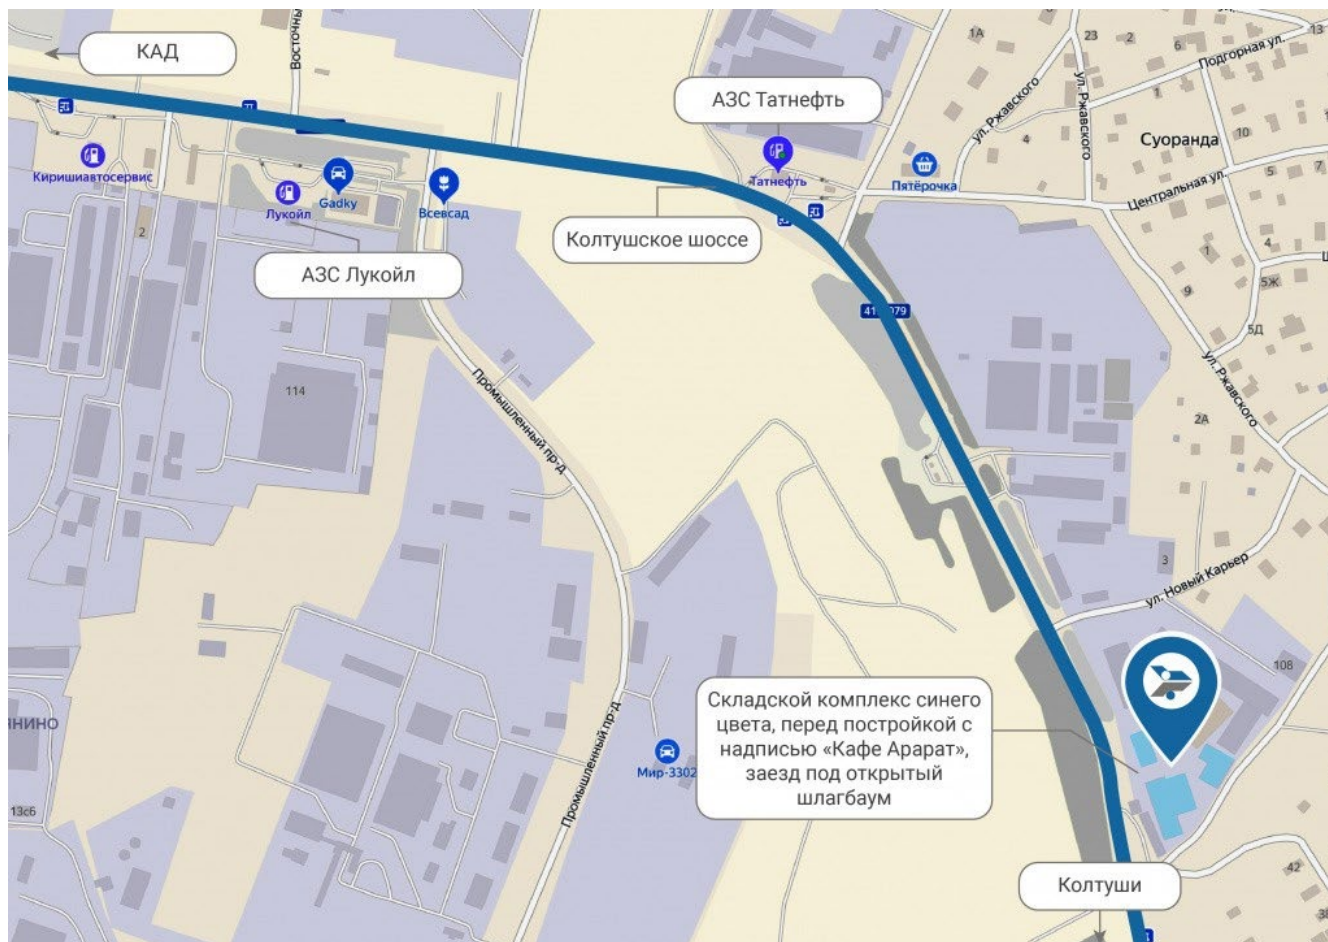

Схема проезда до офиса

Проложите маршрут в офис на Яндекс Картах: <https://yandex.ru/maps/-/CCUvmFUKwC>

или наведите камерой телефона:

Координаты: 59.909396, 30.348890

Схема проезда до склада

Проложите маршрут на склад в Яндекс Картах: <https://yandex.ru/maps/-/CCUvmFqNID>

или наведите камерой телефона:

Координаты: 59.938854, 30.610042