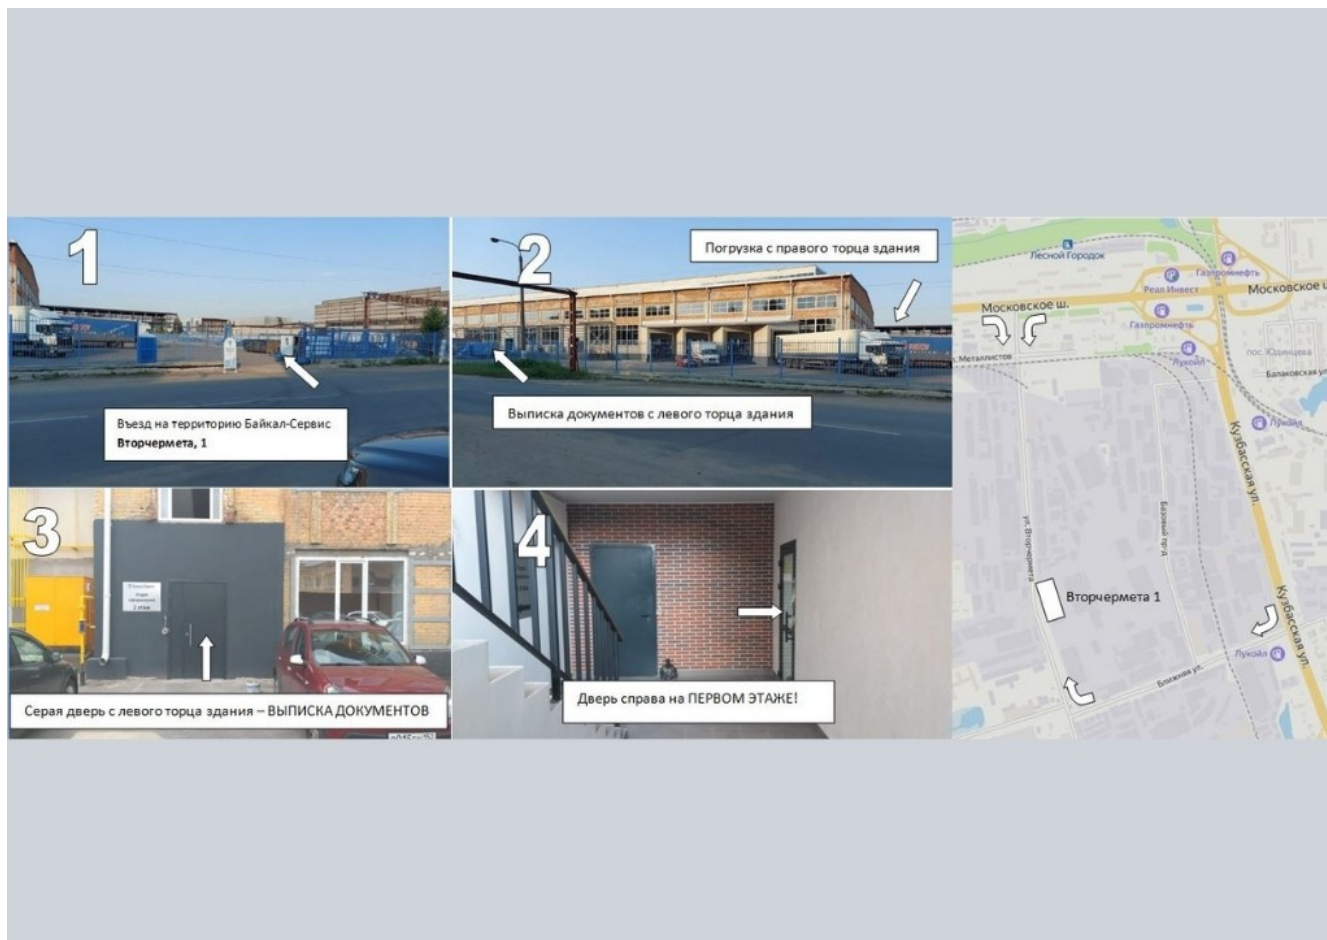

Схема проезда до офиса

Вариант №1

Направляйтесь на юг от Сенной площади в сторону улицы Максима Горького около 75 м. Далее поверните налево на улицу Новосолдатская/Тургенева и продолжайте движение около 180 м. Пункт назначения будет справа – БЦ «ПентХаус Палас».

Вариант №2

С Большой Печерской улицы поверните на улицу Сеченова и продолжайте движение прямо около 220 м. Далее поверните направо на ул. Тургенева и двигайтесь прямо около 230 м. Пункт назначения будет прямо перед вами – БЦ «ПентХаус Палас».

Проложите маршрут в **офис** на Яндекс Картах: <https://yandex.ru/maps/-/CCUvmBqrxC>

или наведите камерой телефона:

Координаты: 56.320597, 44.032657

Схема проезда до склада

Вариант №1

С ул. Кузбасская на круге сверните на 1-й съезд, выезжая на Московское ш-се. Езжайте прямо около 740 м. до поворота на ул. Вторчермета. Двигайтесь прямо по ул. Вторчермета около 990 м. до ООО "РТА Логистик" (пункт назначения будет слева). Въезд на территорию "Байкал-Сервис", выписка документов - с левого торца здания.

Вариант №2

С ул. Кузбасская сверните на ул. Ближняя, езжайте прямо около 750 м., поверните направо на ул. Вторчермета и езжайте прямо около 350 м., пункт назначения будет справа. Въезд на территорию "Байкал-Сервис", выписка документов - с левого торца здания.