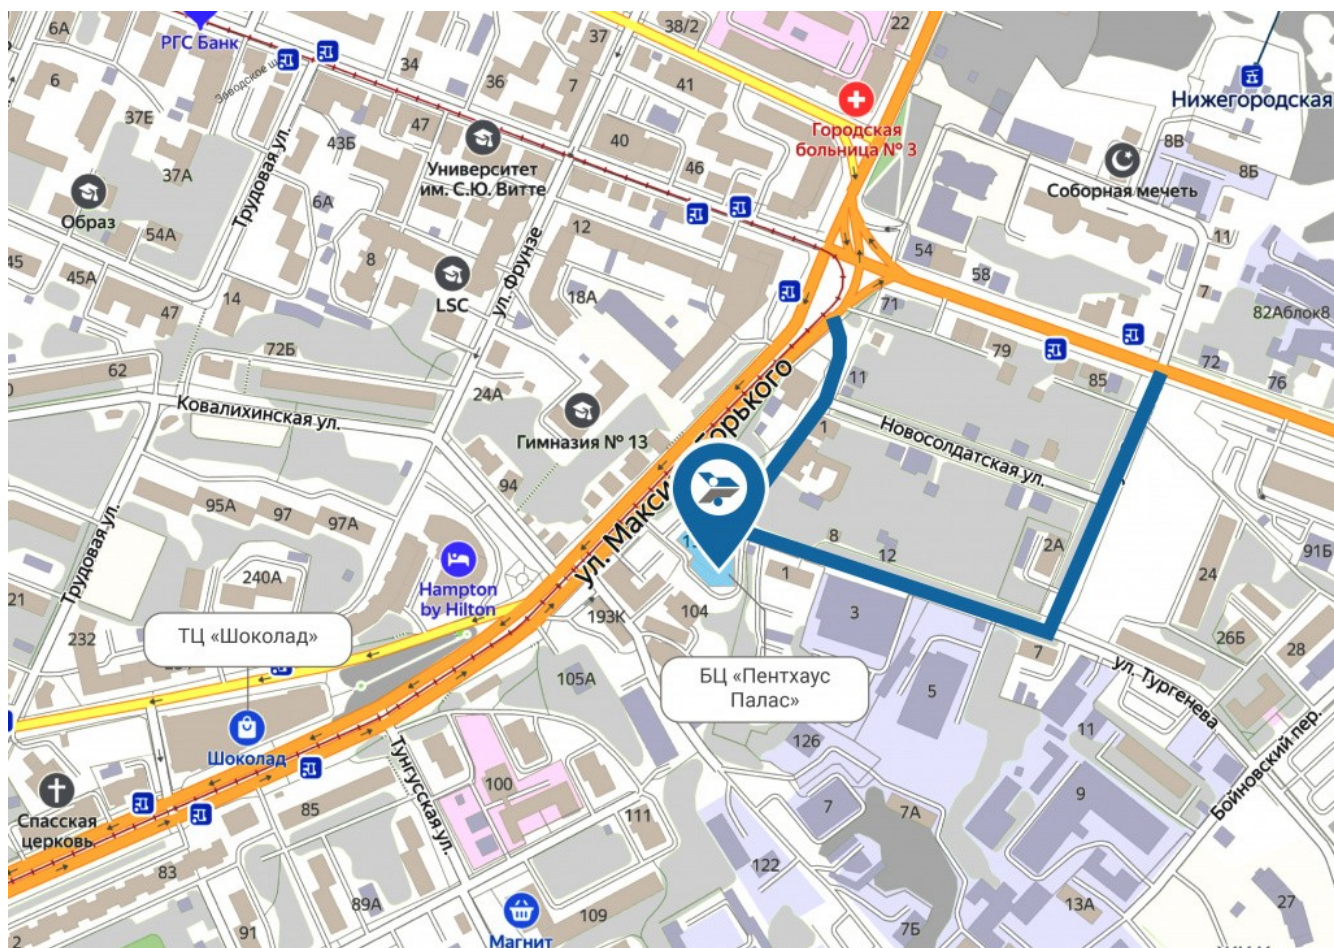

Схема проезда до офиса

Вариант №1

Направляйтесь на юг от Сенной площади в сторону улицы Максима Горького около 75 м. Далее поверните налево на улицу Новосолдатская/Тургенева и продолжайте движение около 180 м. Пункт назначения будет справа – БЦ «ПентХаус Палас».

Проложите маршрут в **офис** на Яндекс Картах: <https://yandex.ru/maps/-/CCUvmBqrxC>

или наведите камерой телефона:

Координаты: 56.320597, 44.032657

Схема проезда до склада

Вариант №1

С ул. Кузбасская на круге сверните на 1-й съезд, выезжая на Московское ш-се. Езжайте прямо около 740 м. до поворота на ул. Вторчермета. Двигайтесь прямо по ул. Вторчермета около 990 м. до ООО "РТА Логистик" (пункт назначения будет слева). Въезд на территорию "Байкал-Сервис", выписка документов - с левого торца здания.

Вариант №2

С ул. Кузбасская сверните на ул. Ближняя, езжайте прямо около 750 м., поверните направо на ул. Вторчермета и езжайте прямо около 350 м., пункт назначения будет справа. Въезд на территорию "Байкал-Сервис", выписка документов - с левого торца здания.

Проложите маршрут на склад в Яндекс Картах: <https://yandex.ru/maps/-/CCUvmBFbHD>

или наведите камерой телефона:

Координаты: 56.310982, 43.859444