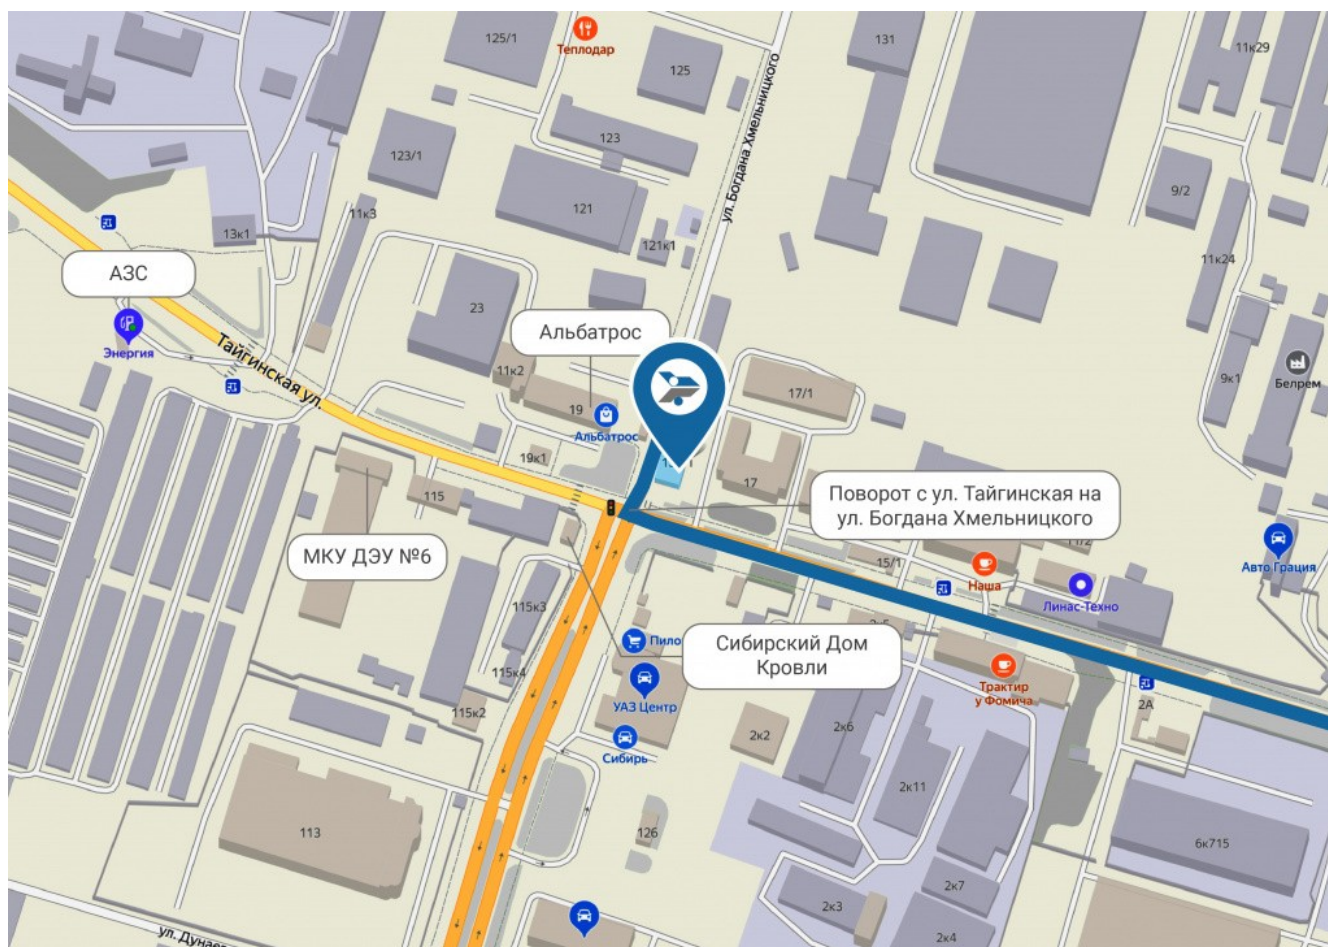

## Схема проезда до офиса

### Схема проезда на автомобиле

Следуйте на запад по ул. Тайгинская до пересечения с улицей Богдана Хмельницкого. На светофоре поверните направо. Пункт назначения будет справа.

### Схема проезда на общественном транспорте

Следуйте на запад по ул. Тайгинская до остановки «Управление механизации (ул. Тайгинская)». Далее пешком пройдите около 150 м. и поверните направо. Пункт назначения – слева (через 45 м).

Проложите маршрут на Яндекс Картах: <https://yandex.ru/maps/-/CCUvmBCvGC>

или наведите камерой телефона:

Координаты: 55.109482, 82.986626