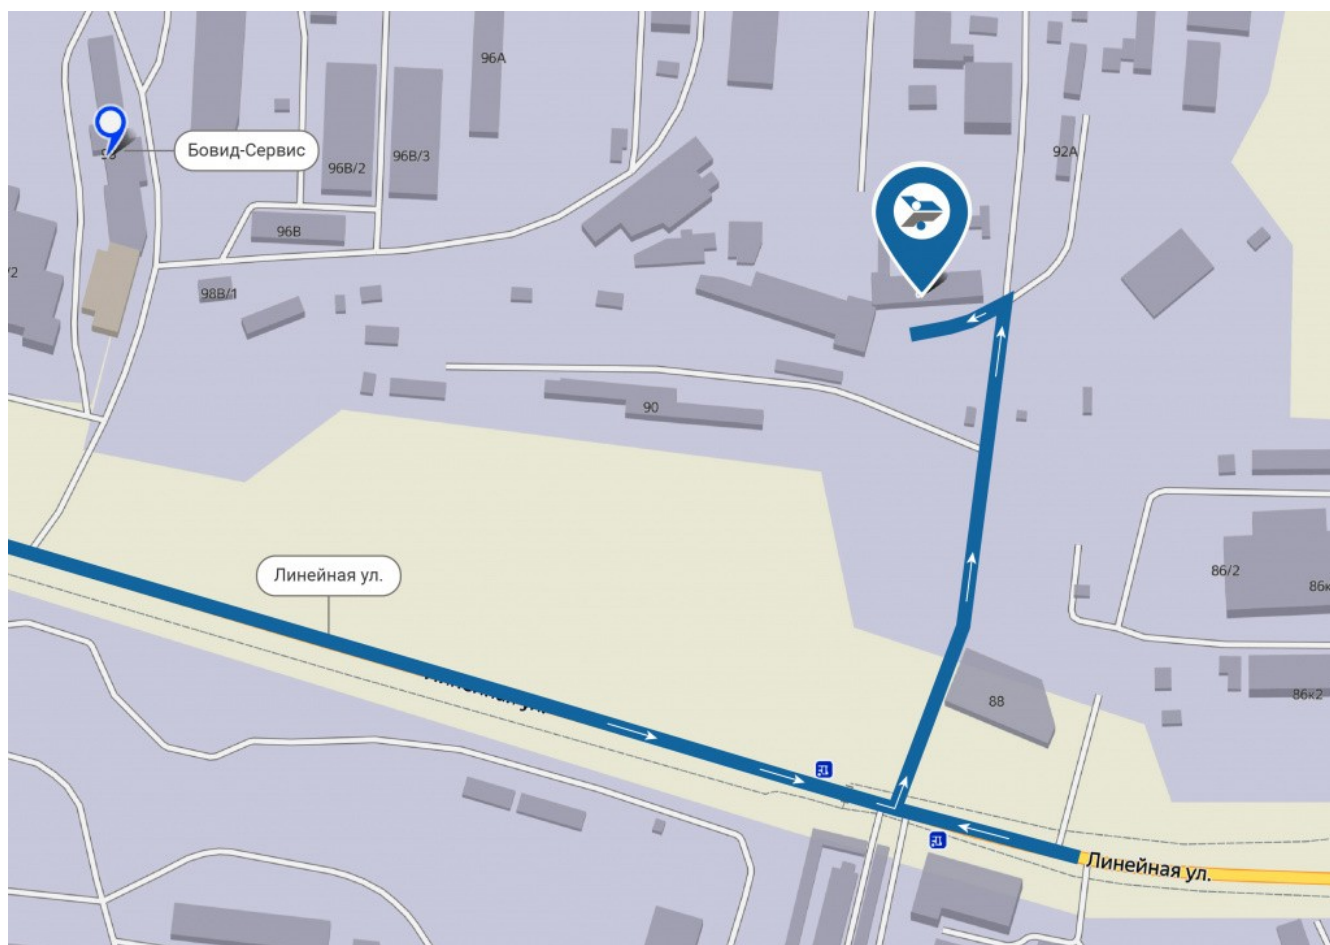

## Схема проезда

Двигайтесь из центра города на восток по проспекту Ленина (от пересечения с ул. Цвиллинга - около 5,8 км). Поверните налево на ул. Линейную (около остановки общественного «База ПТК»). Продолжайте движение около 260 м. Пункт назначения будет слева.

## Время работы склада

пн - пт с 8:00 до 17:00 (без перерыва), заезд машин с 8:00 до 16:30

Проложите маршрут на Яндекс Картах: <https://yandex.ru/maps/-/CCUvmFTxHB>

или наведите камерой телефона:

Координаты: 55.159048, 61.494604